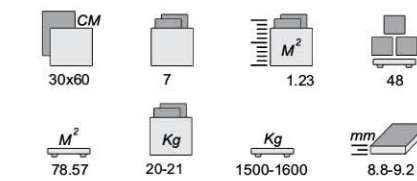

ALP

30x60 cm 11.8-x23.5 inch