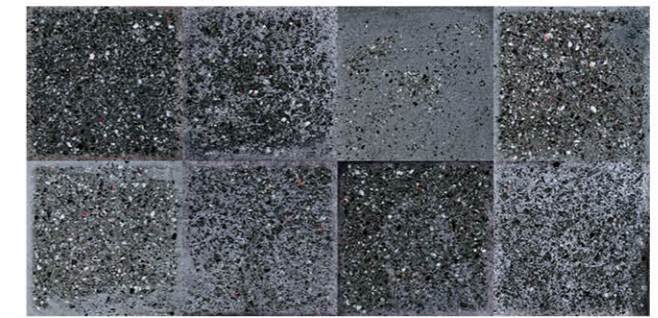

# BENTLEY

30x60 cm - 11.8x23.5 inch

30x60	7	1.23	48
78.57	20-21	1500-1600	8.8-9.2

TYPE

Bentley Light

Bentley Decor

Bentley Dark