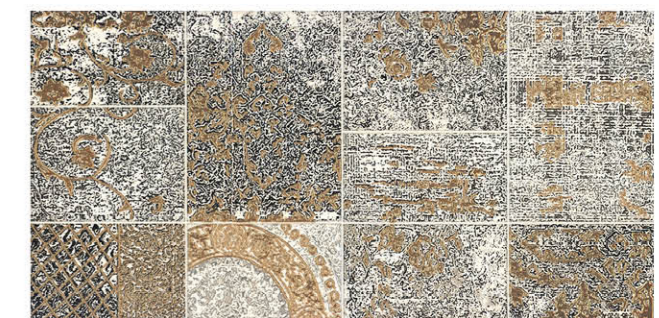

# ALMOND

30x60 cm - 11.8x23.5 inch

CM 30x60	7	M <sup>2</sup> 1.23	48
M <sup>2</sup> 78.57	Kg 20-21	Kg 1500-1600	mm 8.8-9.2

TYPE

Almond Cream ▣ 4

Almond Flower ▣ 1

Almond Brown ▣ 4