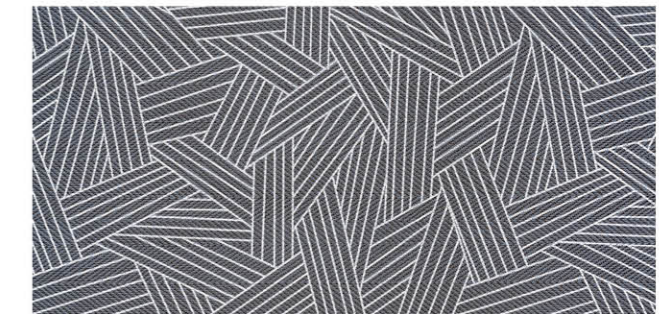

Sigma Decor

4