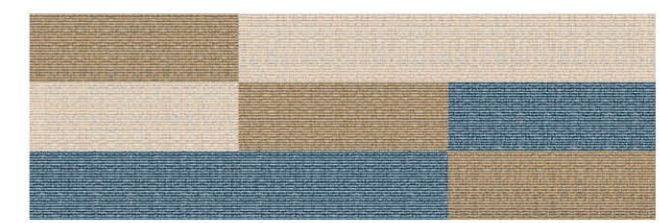

Milan Decor B 5